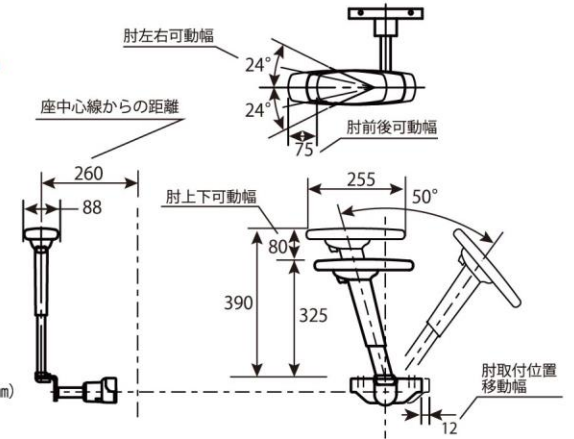

# Armrest lineup

アームレスト ラインナップ

## PA-08

3D ワイド  
アームレスト

前寄り・後ろ寄りでの  
取付が可能(前後幅12mm)  
※ご発注時のみ

- 肘部が前後可動・左右回転します
- 肘部が上下に可動します
- 使用しない時は後ろに収納できます

## PA-05

リフト  
アームレスト

前寄り・後ろ寄りでの  
取付が可能(前後幅12mm)  
※ご発注時のみ

- 肘部が上下に可動します
- 使用しない時は後ろに収納できます

## PA-00

スリム  
アームレスト

前寄り・後ろ寄りでの  
取付が可能(前後幅12mm)  
※ご発注時のみ

- 使用しない時は後ろに収納できます