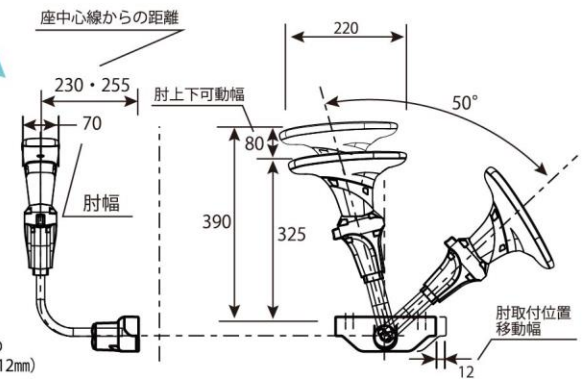

## PA-08

3D ワイド  
アームレスト

前寄り・後ろ寄りでの  
取付が可能(前後幅12mm)  
※ご発注時のみ

- 肘部が前後可動・左右回転します
- 肘部が上下に可動します
- 使用しない時は後ろに収納できます

## PA-05

リフト  
アームレスト

前寄り・後ろ寄りでの  
取付が可能(前後幅12mm)  
※ご発注時のみ

- 肘部が上下に可動します
- 使用しない時は後ろに収納できます

## PA-00

スリム  
アームレスト

前寄り・後ろ寄りでの  
取付が可能(前後幅12mm)  
※ご発注時のみ

- 使用しない時は後ろに収納できます